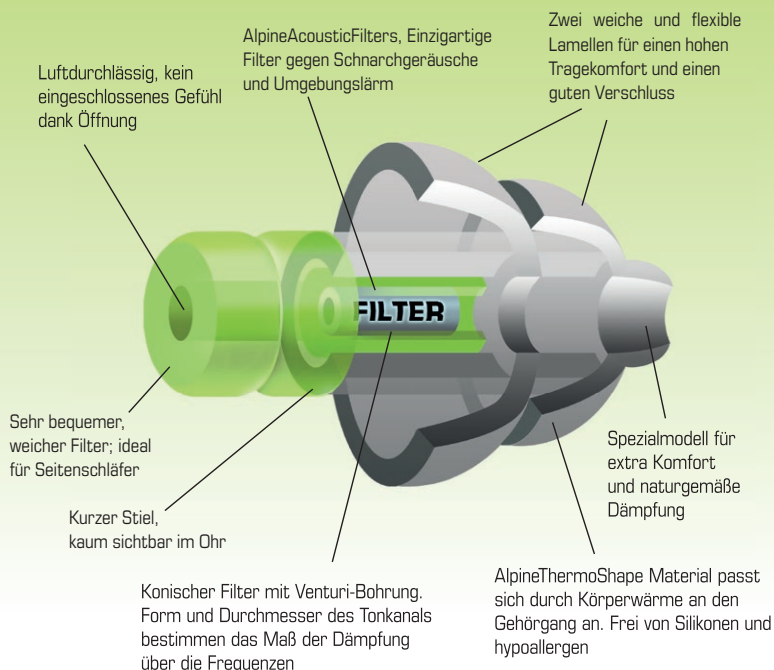

Einzigartige Produktmerkmale

- Dämpft Umgebungslärm und Schnarchgeräusche
- Sehr bequemes AlpineThermoShape™ Material
- Klingel, Alarm und Wecker bleiben hörbar dank der einzigartigen AlpineAcousticFilters™
- Mit überaus weichen Filtern; speziell entwickelt für (Seiten-)Schläfer
- Passt in jedes Ohr
- Praktische, kompakte Schachtel
- Mit Alpine Cleaner um die Ohrstöpsel einfach zu reinigen
- Kann die ganze Nacht getragen werden
- Auch geeignet gegen Schlafapnoe und Schnarchen bei Schwangerschaft
- Keine Silikone
- Wiederverwendbar

Gewinner Red Dot Design Award

Alpine Hearing Protection hat den Red Dot Award 2015 ergattert für den Entwurf des SleepSoft. Die Jury dieses Prestige-Designpreises rühmte die "hohe Qualität und Innovationsfähigkeit" der Ohrstöpsel. Der Red Dot Award wird weltweit als wertvollste Auszeichnung für ausgezeichnetes Design angesehen. Es handelt sich dabei um den größten Designwettbewerb der Welt.

Dutch Design

Die Gestaltung der Alpine Gehörschützer ist ein exklusives „Dutch Design“. Alle Ohrstöpsel und Filtersysteme werden in den Niederlanden produziert.

Alpine Hearing Protection – unablässig innovativ

Alpine Nederland BV wurde 1995 gegründet und ist einer der wenigen Hersteller in der Welt, der Gehörschutz als Hauptgeschäft hat. Wir sind fortwährend beschäftigt, unsere Produkte in Zusammenarbeit mit unseren Endnutzern weiter zu entwickeln. Die Ohrstöpsel von Alpine werden weltweit in mehr als 40 Ländern vertrieben. Alle Produkte von Alpine wurden offiziell von unabhängigen Prüfungsinstituten getestet und haben eine CE-Kennzeichnung.

ATTENUATION DATA Alpine SLEEPSOFT • Tested according to EN 352-2: 2002

1	Frequency Hz	63	125	250	500	1000	2000	4000	8000
2	Mean Attenuation dB	25,0	28,0	27,6	26,7	27,4	30,1	31,3	23,8
3	Standard Deviation dB	2,4	3,8	5,5	3,6	3,3	4,3	4,9	4,6
4	Assumed Protection in dB (APV)	22,6	24,2	22,1	23,1	24,1	25,8	26,4	19,2

Nominal diameter: $\varnothing$ 9-12 mm
H=24 M=24 L=23 SNR=25

1. Fréquences, Frequenz, Frequentie, Frecuencia.
2. Atténuation moyenne, Mittelwert der Schalldämmung, Gemiddelde dempingswaarde, Atenuación media.
3. Déviation standard, Standardabweichung, Standaard afwijking, Desviación estándar.
4. Protection effective, Angenommene Schutzwirkung, Verwachte dempingswaarde, Valor de atenuación previsto.